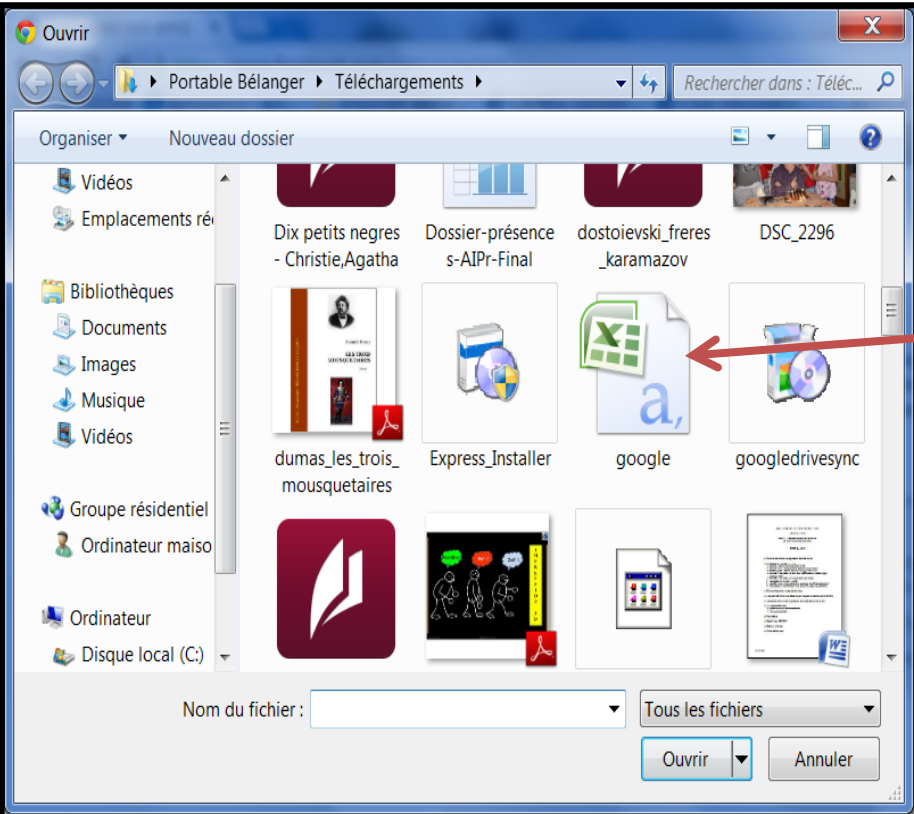

Fichier des contacts exportés:
cliquez pour sélectionner

Facebook enregistre votre liste de contacts pour vous aider à retrouver encore plus de vos amis. En savoir plus.