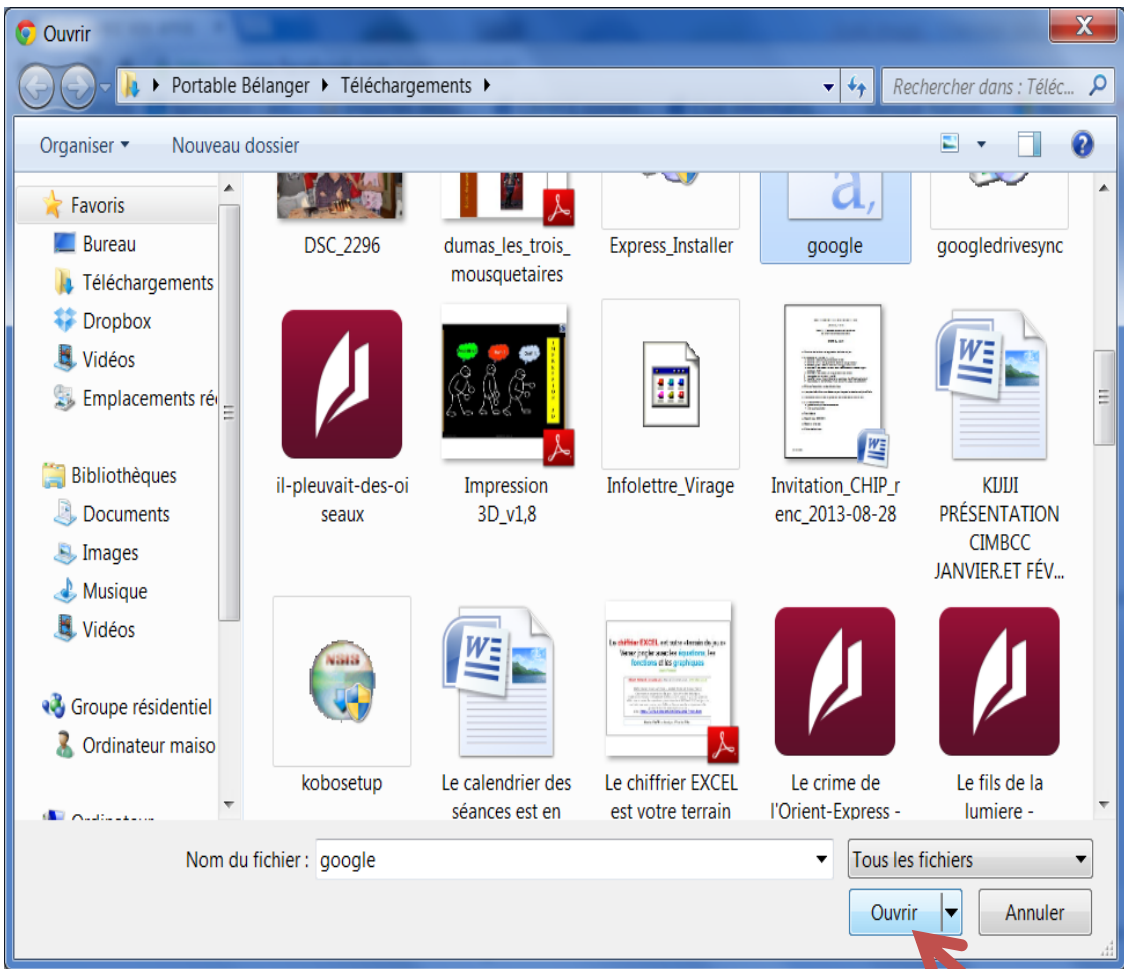

Cliquez pour télécharger les contacts dans Facebook