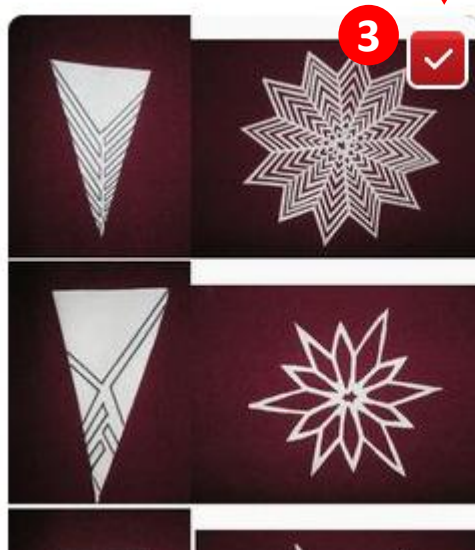

1. UN ONGLET APPARAÎT
2. UN CARRÉ AVEC UN CROCHET APPARAÎT SUR TOUS VOS ABONNEMENTS DE TABLEAUX
3. VOUS N'AVEZ QU'À CLIQUER SUR LE CROCHET POUR LE FAIRE PASSER AU ROUGE
4. VOUS CLIQUEZ ENSUITE SUR SUPPRIMER ET VOUS NE RECEVREZ PLUS DE MESSAGE POUR CE TABLEAU

2

Endroits à visiter

12 épingles
10 Abonné(e)s