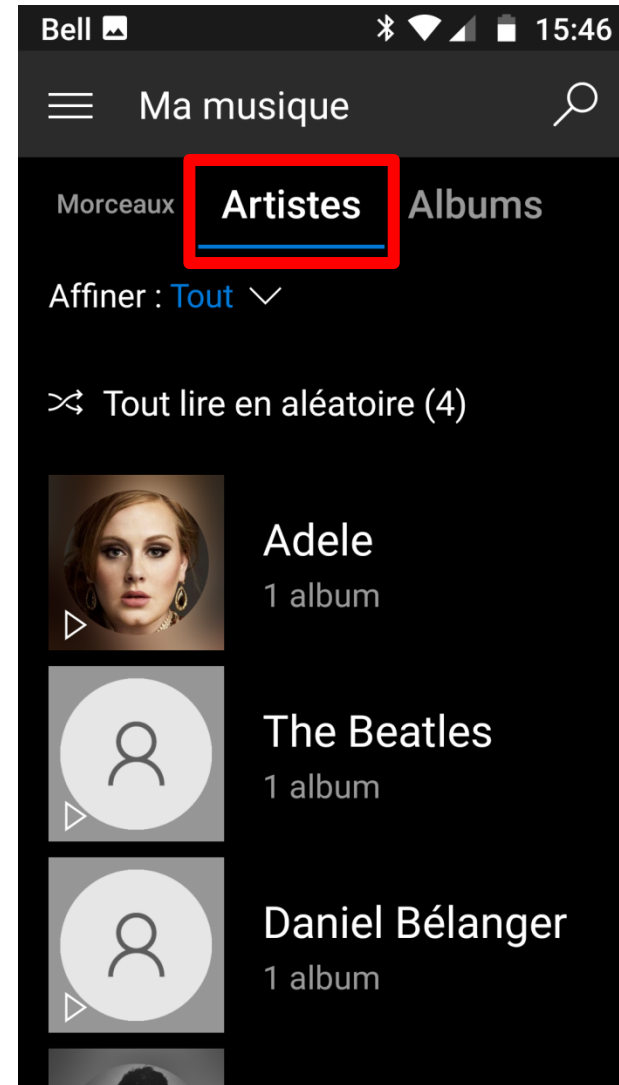

Filtre Télécharger

TITRE	ARTISTE	ALBUM		
+ Somnambule	Cœur De Pirate	Somnambule	il y a 5 jours	3:02
+ September - Recorded at The Tracking Room Nashville	Taylor Swift	Spotify Singles	il y a 5 jours	3:08
+ Bad	EXPLICIT Christopher	Bad	il y a 5 jours	3:10
+ High Five	Sigrid	Raw	il y a 5 jours	2:49
+ What a Mess	Myles Castello	What a Mess / Right by You - Single	il y a 5 jours	3:29
Sauvegarder dans Bibliothèque				
+ Talia	King Princess	Talia	il y a 5 jours	3:28
+ likefck	EXPLICIT laye	likefck	il y a 5 jours	3:24
+ Miracle	CHVRCHES	Miracle	il y a 5 jours	3:08
+ Pas Facile (Ain't Easy) - THE LAUNCH	Elijah Woods x Jamie Fine	Pas Facile (Ain't Easy) [THE LAUNCH]	il y a 5 jours	3:09
+ Satisfied	Robotakí, City Fidelia	Science	il y a 5 jours	4:00
+ Pynk (feat. Grimes)	EXPLICIT Janelle Monáe, Grimes	Pynk	il y a 5 jours	4:03
+ Stuck With Me	Tinashe, Little Dragon	Joyride	il y a 5 jours	3:26
+ Sky Full Of Sona	Florence + The Machine	Sky Full Of Sona	il y a 5 jours	3:46

Somnambule +
Cœur De Pirate

0:28 3:02

**VISITE GUIDÉE
GROOVE MUSIQUE
VERSION ANDROID**

Groove sur votre téléphone Android

Icône d'accès et Écrans d'affichage

Groove sur votre téléphone Android

Menu principale et Paramètres

Groove sur votre téléphone Android

Options d'affichage et Actions sur les titres

The image consists of three sequential screenshots of the Groove Music app interface on an Android phone, illustrating the process of sorting and acting on music titles.