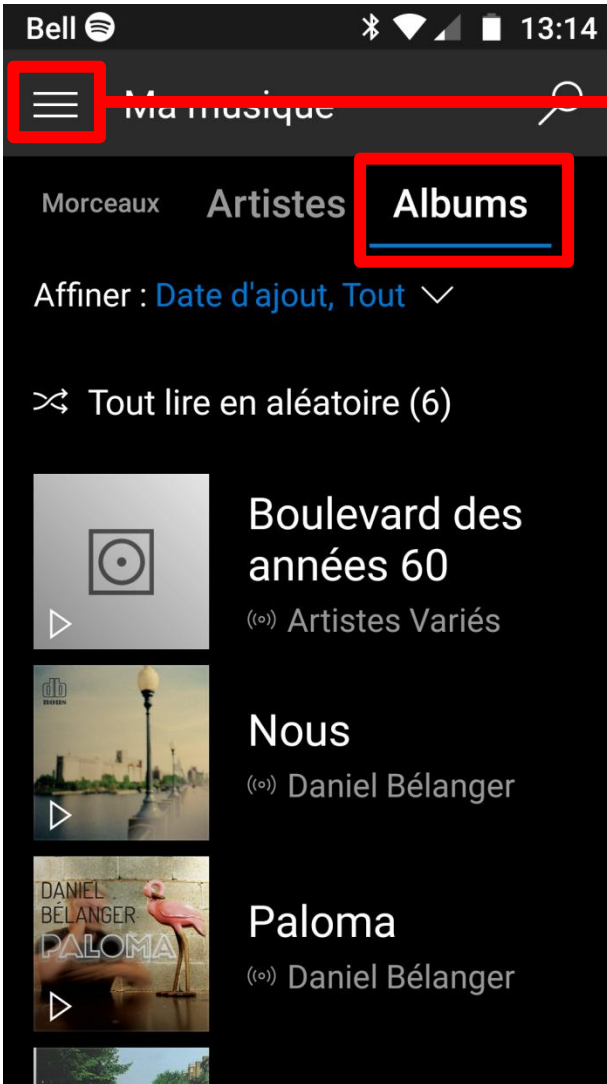

Somnambule +
Cœur De Pirate

0:28 3:02

**VISITE GUIDÉE
GROOVE MUSIQUE
VERSION ANDROID**

Groove sur votre téléphone Android

Icône d'accès et Écrans d'affichage

Groove sur votre téléphone Android

Menu principale et Paramètres

Groove sur votre téléphone Android

Options d'affichage et Actions sur les titres

The image consists of three sequential screenshots of the Groove Music app interface on an Android phone, illustrating the process of sorting and acting on music titles.