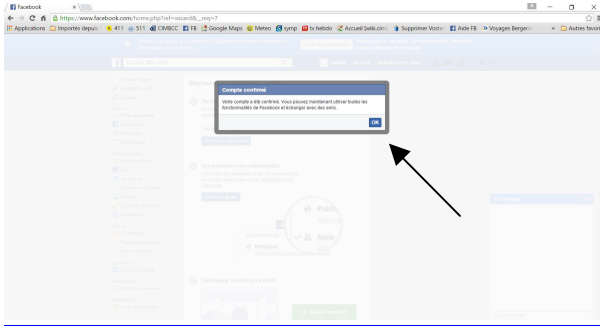

Inscription à Facebook

[Vous avez maintenant un profil Facebook!](#)